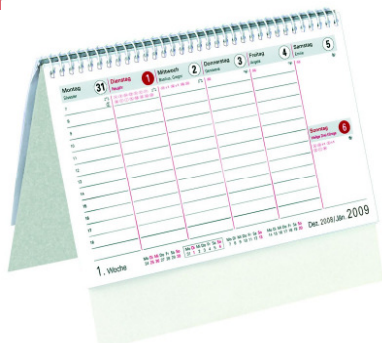

Sonderpreis: Euro 4,38 netto

(gültig bis 30.09.2010)

LEGA 423021

Jahresplaner LEGAMASTER Karton
 Abmessung: H60 x B90cm, mit waagrechter Monateinteilung, Tagesfeldgröße: ca. H7 x B46mm, Samstag und Sonntag farblich hervorgehoben, Kennzeichnung der Kalenderwoche und der Feiertage, Halbjahresformat, für bis zu 30 Personen, klassische Aufteilung der Kalenderjahre in Jänner-Juni und Juli-Dezember

Sonderpreis: Euro 4,15 netto

(gültig bis 30.09.2010)

LEY KA360t

Buchkalender LEYKAM A4 - 1Tag/1Seite

Sonderpreis: Euro 24,95 netto

(gültig bis 30.09.2010)

LEY 874E

Buchkalender LEYKAM A5 hoch 874E
 1 Woche = 2 Seiten, 160 Seiten, 2-färbig, Ausführung: Stundeneinteilung, Notizfelder, Bandlesezeichen, mitgebundenes Adressverzeichnis, internationale Feiertage, Abmessung: 14,5x20,5cm

Sonderpreis: Euro 3,29 netto

(gültig bis 30.09.2010)

LEY 107E

Tischkalender LEYKAM A4 quer
 64 Blätter, mit schwarz-rotem Kalendarium (7-spalten) - Spirale: weißer plastifizierter Draht - Aussteller Karton weiß, (29x20,5cm) mit 2-färbigem Kalendarium des laufenden und folgenden Jahres - Ausführung: 1 Woche pro Blatt - Kalendarium: 29x20,5cm, Verpackungseinheit des Herstellers: 5 Stück